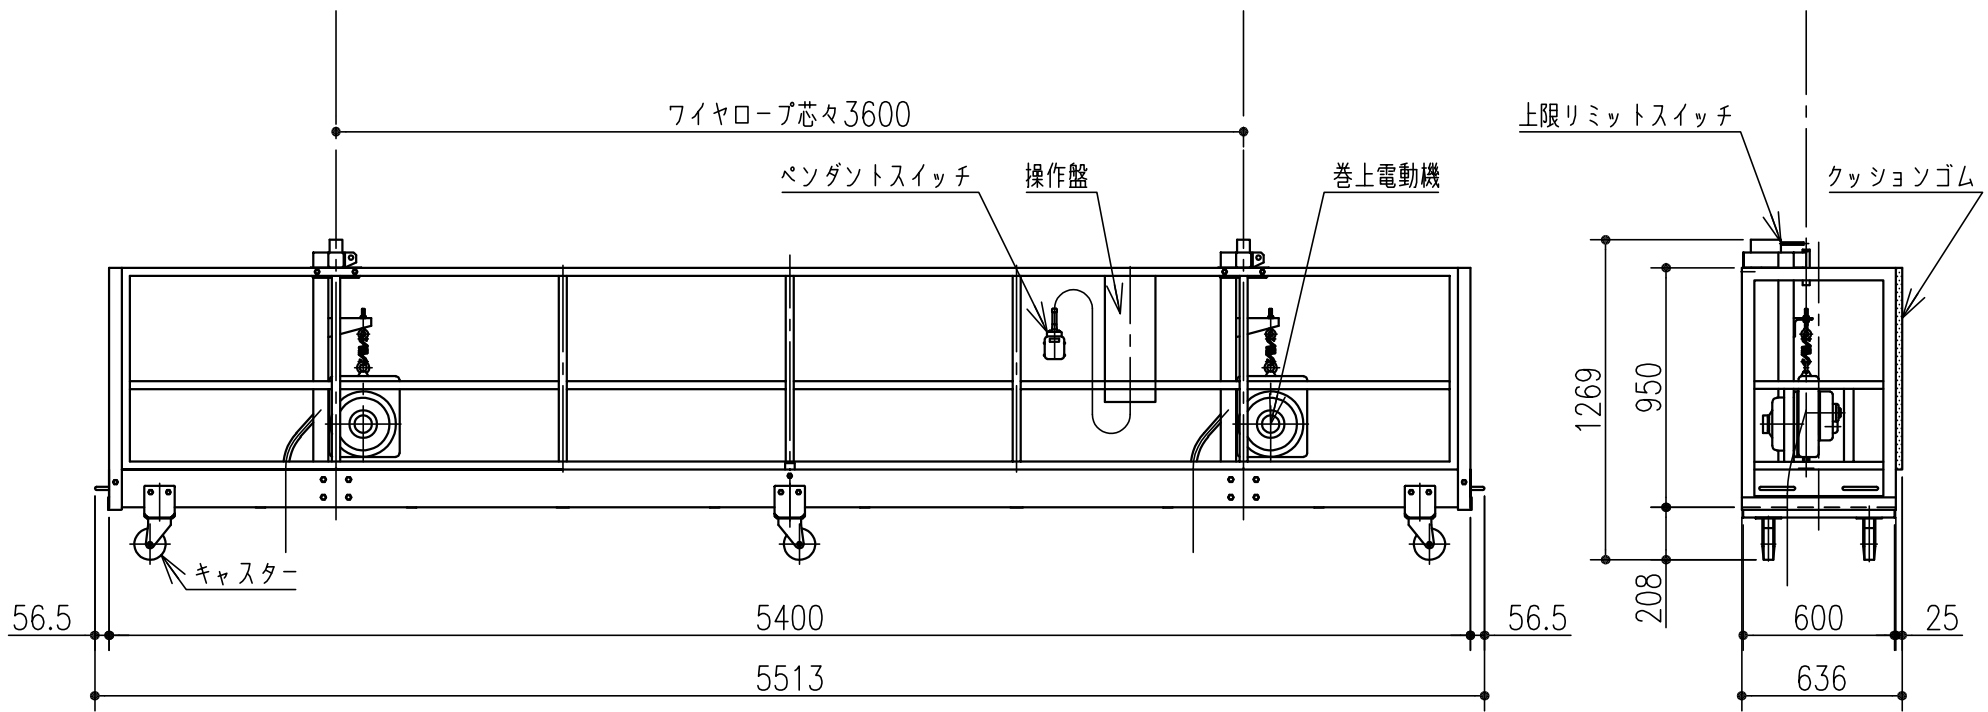

型式	SD542	電源	3相 200V/220V 50Hz/60Hz
積載荷重	400kg (355kg)		
デッキ外寸	5513mm x 636mm x 1269mm	昇降電動機	0.75kW x 2台
デッキ自重	405kg	昇降速度	0.100m/s (50Hz)
ワイヤロープ	φ10mm x 2本つり		0.120m/s (60Hz)

縮尺 A4サイズ 1:30

WASHING GONDOLA STAGE MACHINERY
サノセイ機株式会社